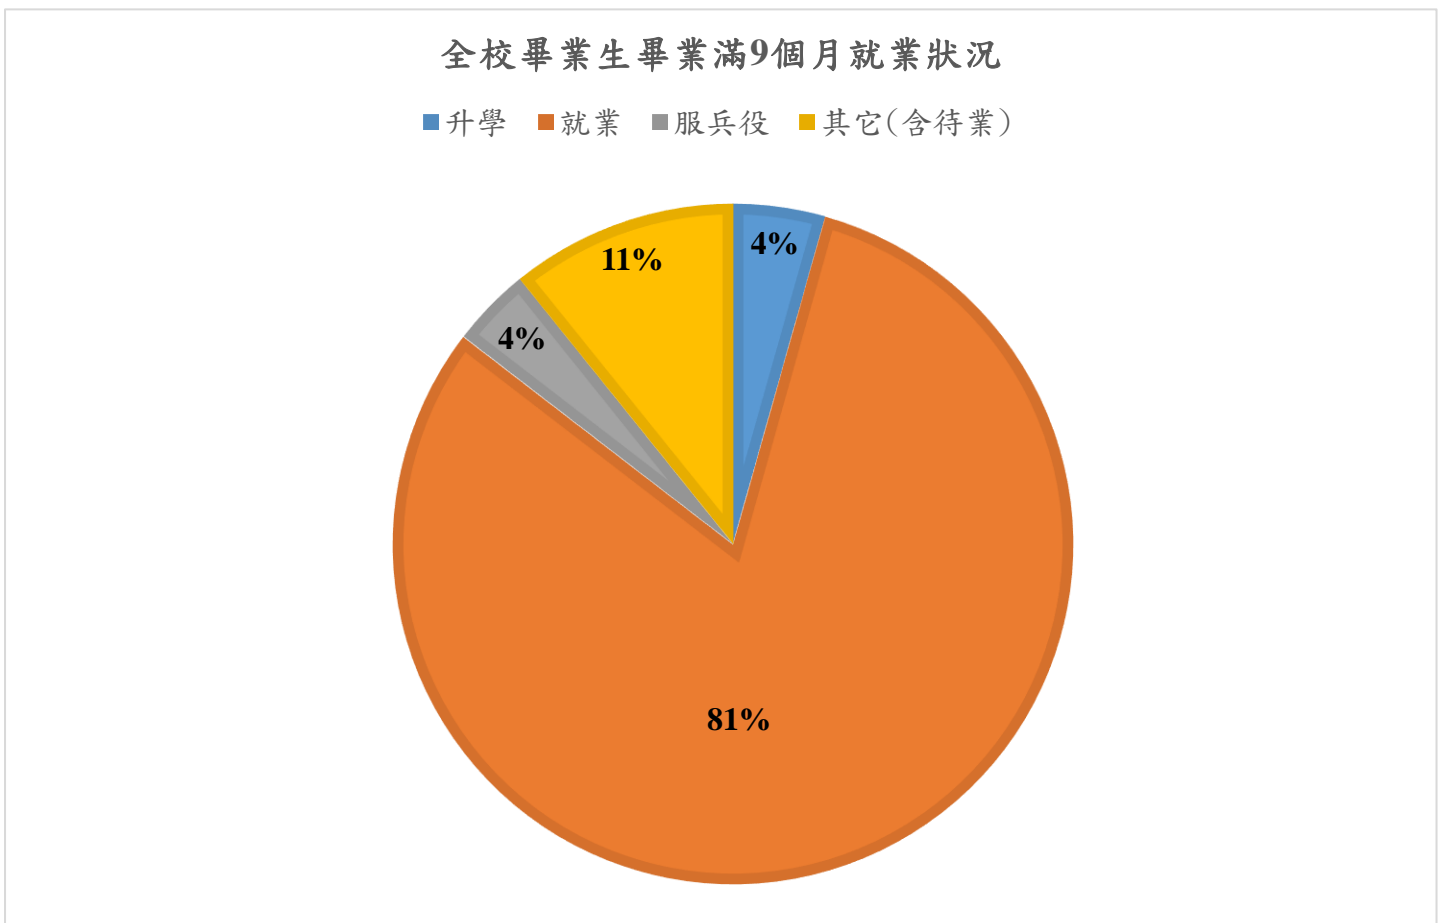

弘光科技大學

110 學年度全校畢業生畢業滿 9 個月就業狀況

112 年 3 月調查本校 110 學年度畢業生畢業滿 9 個月就業狀況，全校總畢業生人數為 3,072 人，包含「升學」、「就業」、「服兵役」、「留學」及「其他(含待業)」等五類，其中「就業」2,487 人，佔 81%、「其他(含待業)」331 人，佔 11%、「服兵役」116 人，佔 4%、「升學」134 人，佔 4%、及「留學」4 人，佔 0%(如圖一)。

總畢業生人數扣除「升學」、「服兵役」及「留學」後，應就業總人數 2,818 人、就業人數 2,487 人，就業率為 88.25%(如表一)。

圖一、全校畢業生畢業滿 9 個月就業狀況

表一、110 學年度畢業生畢業滿 9 個月就業狀況

110 學年度畢業生畢業滿 9 個月就業狀況									
系所名稱	學制	升學	就業	服兵役	留學	其他(含待業)	總畢業生人數	總就業人數	就業率
全校人數		134	2487	116	4	331	3072	2818	88.25%
學士後護理系	四技日間部	0	42	0	0	1	43	43	97.67%
化妝品應用系	二技進修部	6	34	0	0	4	44	38	89.47%
	二專進修部	4	4	0	0	1	9	5	80.00%
	四技日間部	4	78	0	1	10	93	88	88.64%
	四技進修部	0	36	3	0	15	54	51	70.59%
	碩士在職專班	0	3	0	0	0	3	3	100.00%
	碩士班	0	5	0	0	1	6	6	83.33%
文化創意產業系	四技日間部	0	54	4	1	6	65	60	90.00%
	四技進修部	0	34	2	0	1	37	35	97.14%
幼兒保育系	四技日間部	0	83	0	0	3	86	86	96.51%
	四技進修部	2	43	0	0	2	47	45	95.56%
生物科技系	四技日間部	3	23	5	0	2	33	25	92.00%
生物醫學工程系	四技日間部	6	76	0	0	0	82	76	100.00%
多媒體遊戲發展與應用系	四技日間部	2	31	9	0	26	68	57	54.39%
	四技進修部	0	14	0	0	7	21	21	66.67%
老人福利與長期照顧事業系	四技日間部	0	76	0	0	5	81	81	93.83%
	四技進修部	0	33	1	0	2	36	35	94.29%
	碩士班	0	8	0	0	1	9	9	88.89%
物理治療系	四技日間部	7	45	10	1	41	104	86	52.33%
美髮造型設計系	二技進修部	0	46	0	0	0	46	46	100.00%
	二專進修部	16	11	0	0	0	27	11	100.00%
	四技日間部	0	78	4	0	1	83	79	98.73%
食品科技系	四技日間部	7	58	0	0	41	106	99	58.59%
	四技進修部	3	69	0	0	13	85	82	84.15%
	碩士在職專班	0	6	0	0	0	6	6	100.00%
	碩士班	0	7	0	0	0	7	7	100.00%
健康事業管理系	四技日間部	11	57	3	0	5	76	62	91.94%
	四技進修部	1	27	1	0	4	33	31	87.10%
	碩士班	0	4	0	0	0	4	4	100.00%
動物保健系	四技日間部	0	42	4	0	2	48	44	95.45%
國際溝通英語系	四技日間部	0	23	0	0	14	37	37	62.16%
	四技進修部	0	25	0	0	4	29	29	86.21%
智慧科技系	四技日間部	1	52	14	0	0	67	52	100.00%
	四技進修部	0	20	1	0	0	21	20	100.00%